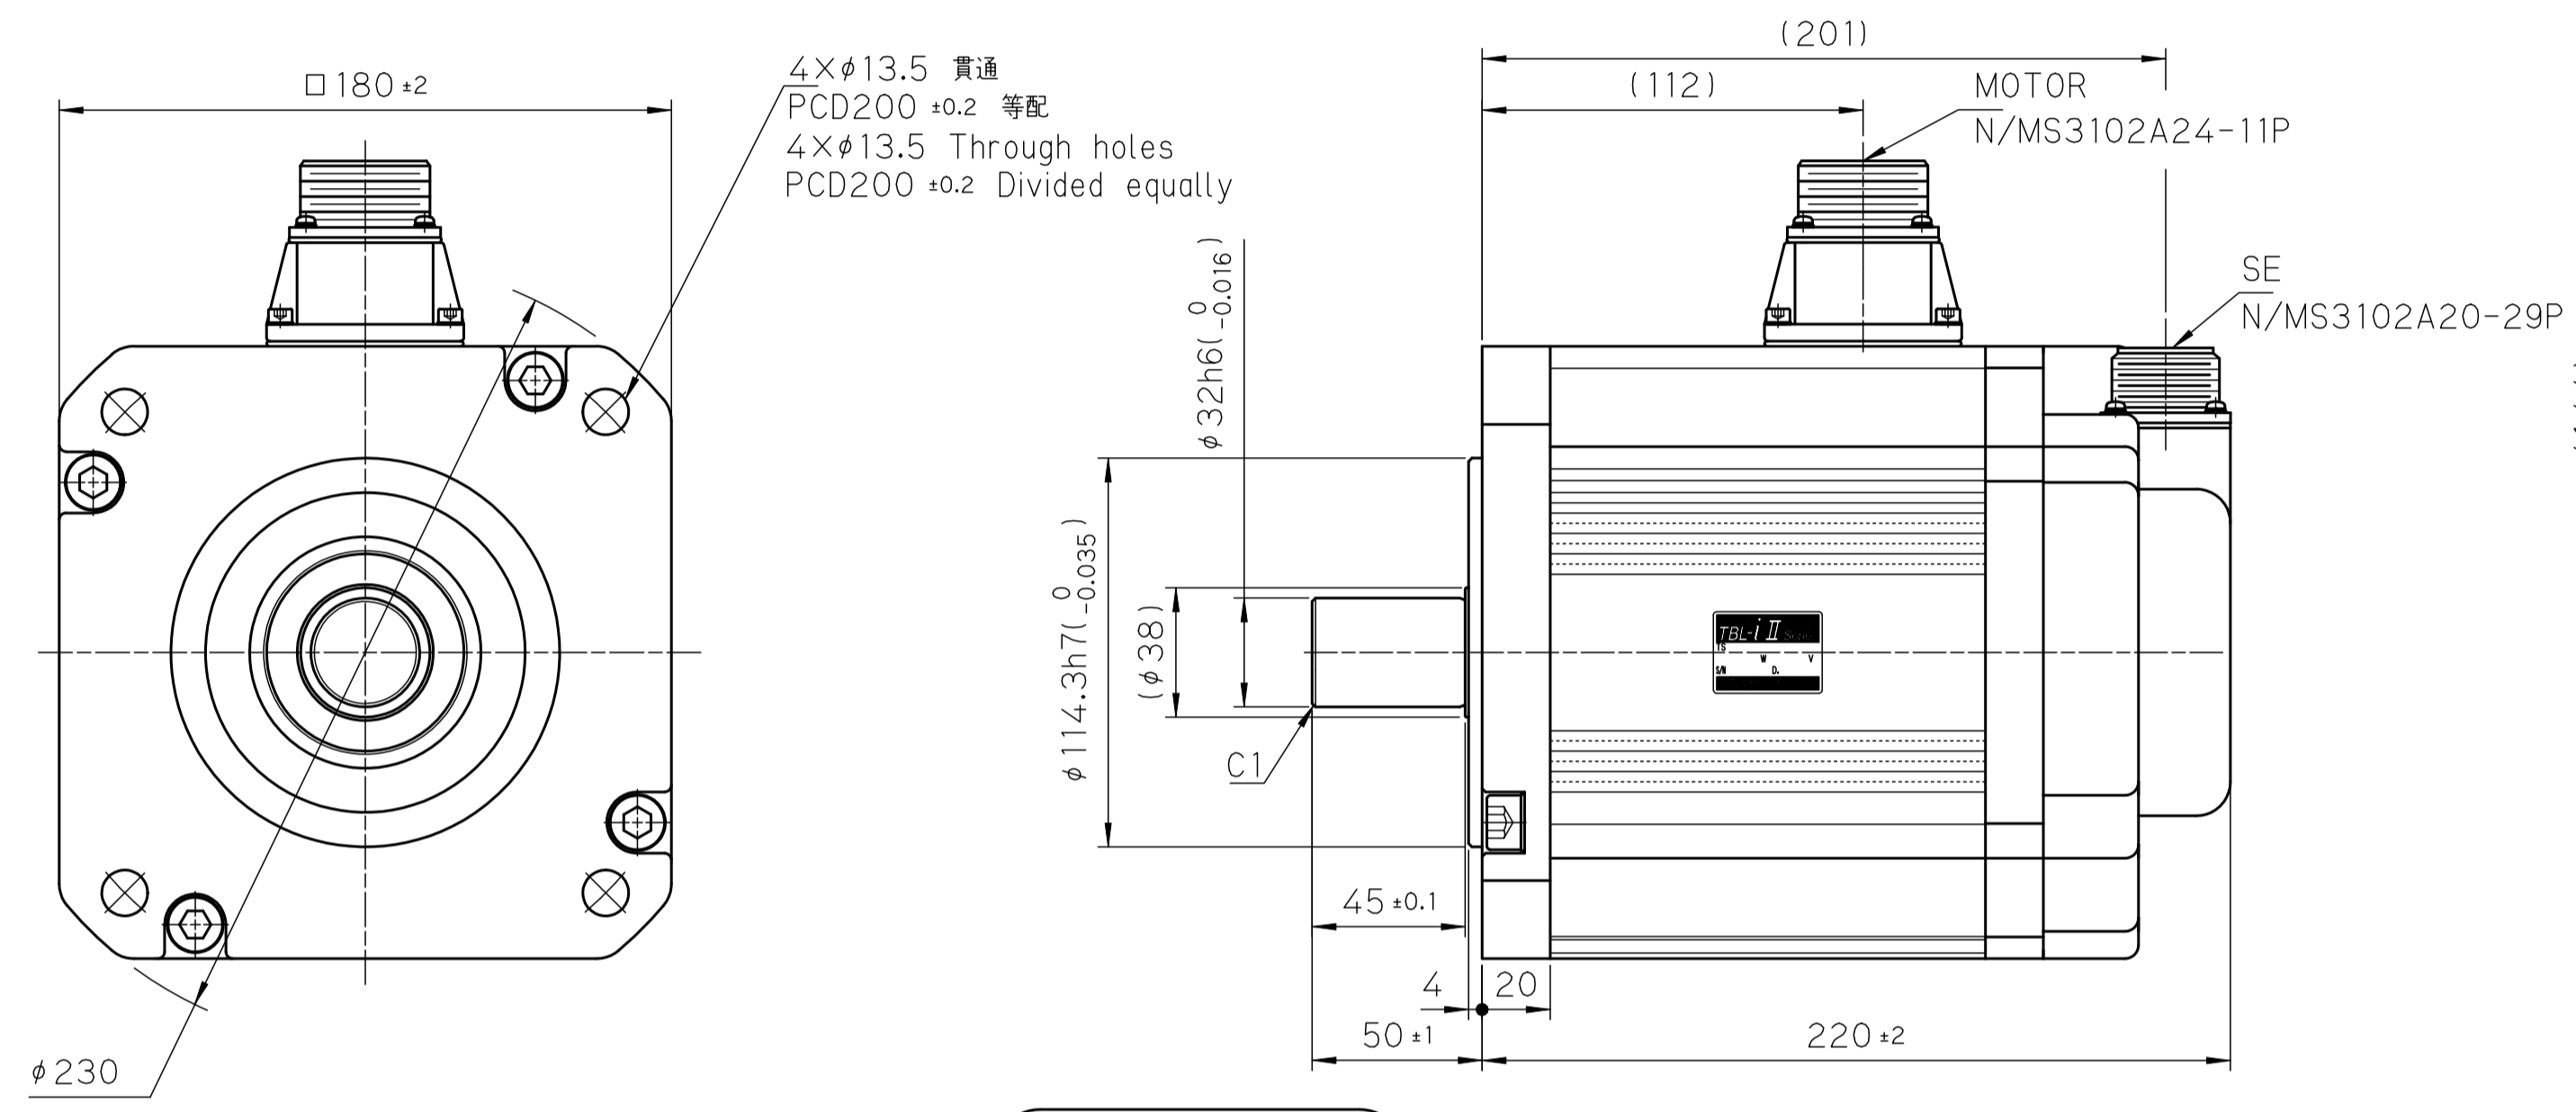

□180

保持ブレーキ無し
Without Brake

TSM18147.0kW

保持ブレーキ付き
With Brake