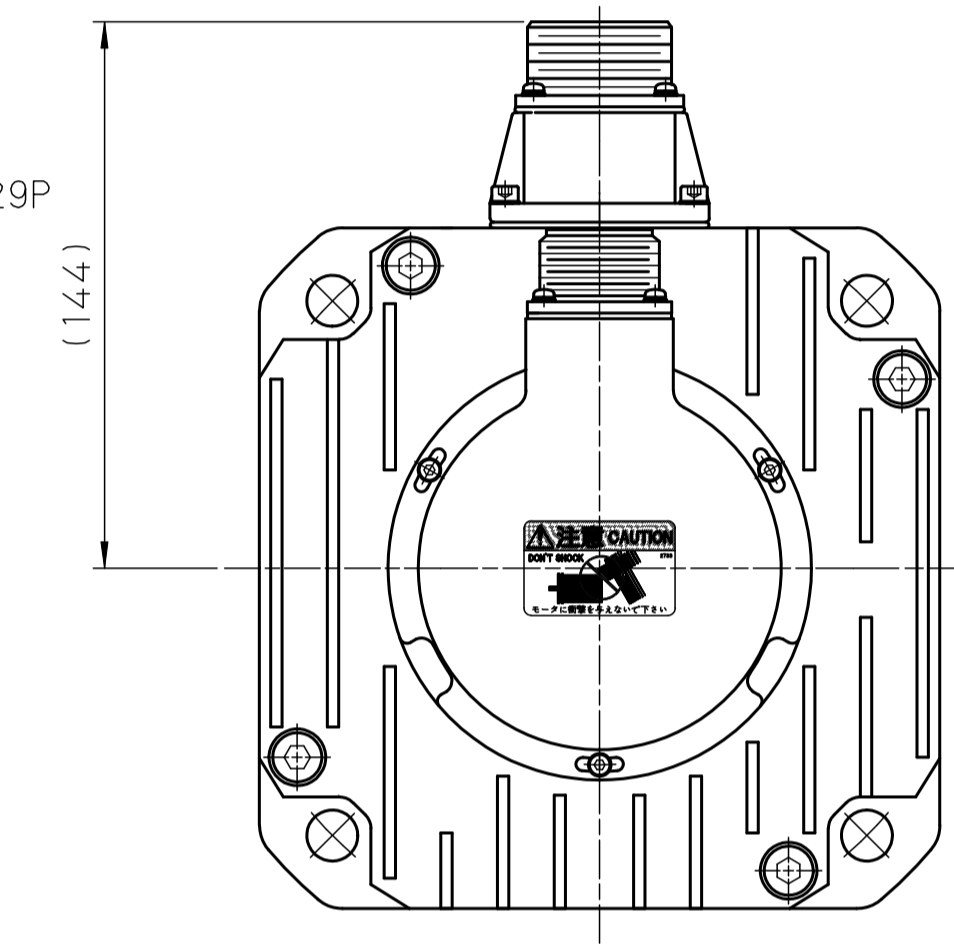

□180

保持ブレーキ無し
Without Brake

TSM18147.0kW

保持ブレーキ付き
With Brake