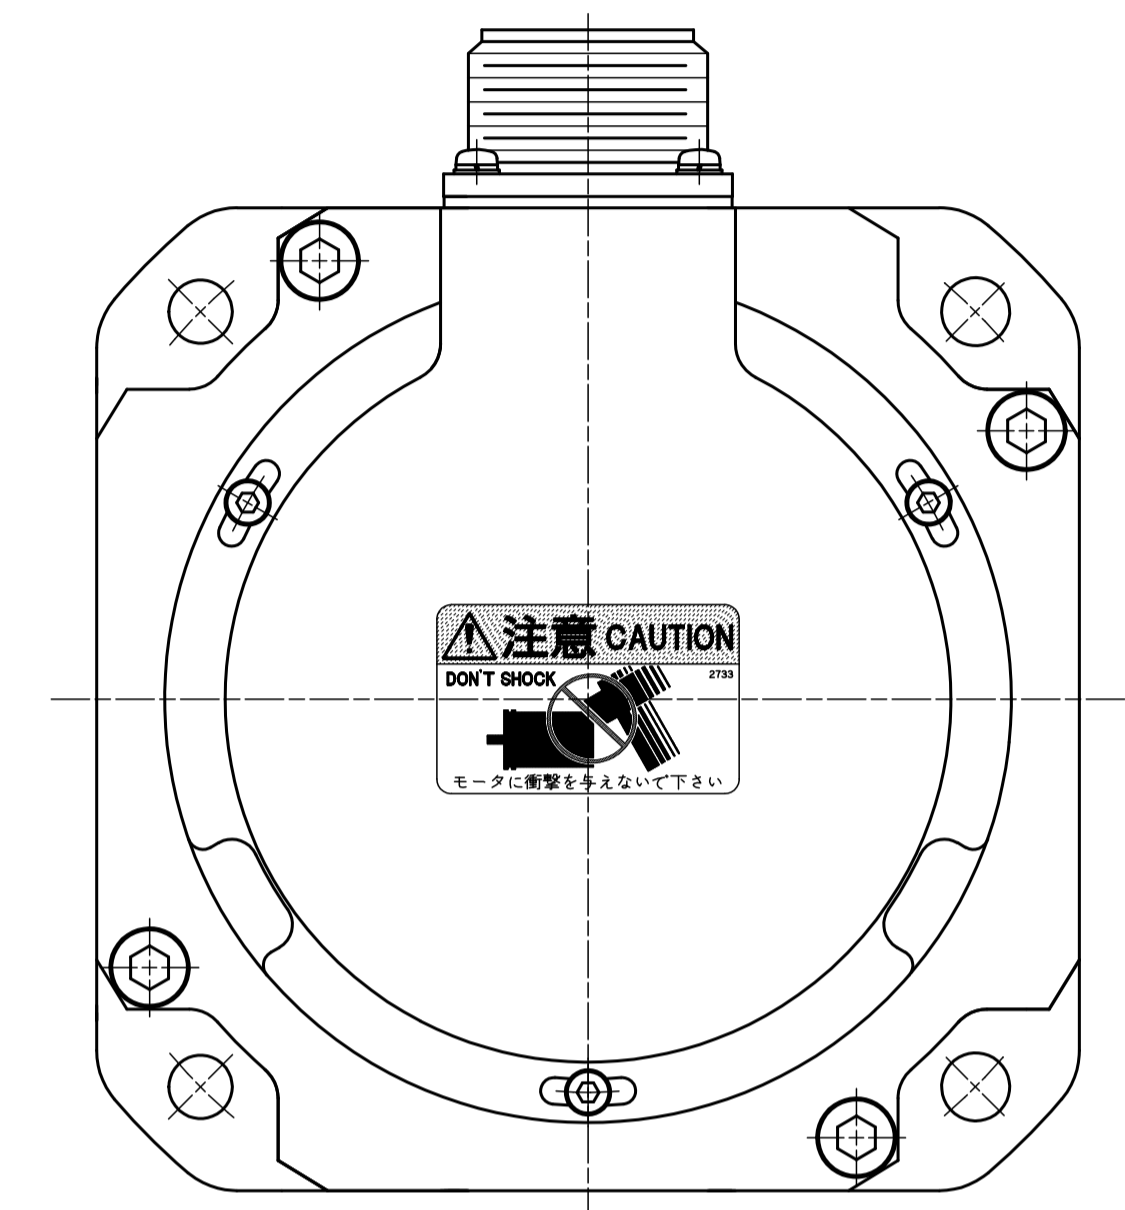

保持ブレーキ無し
Without Brake

保持ブレーキ付き
With Brake

(キー付き)
(Key way)

付属キー : 8×7×25 (両角)
Shaft key : 8×7×25 (Square)