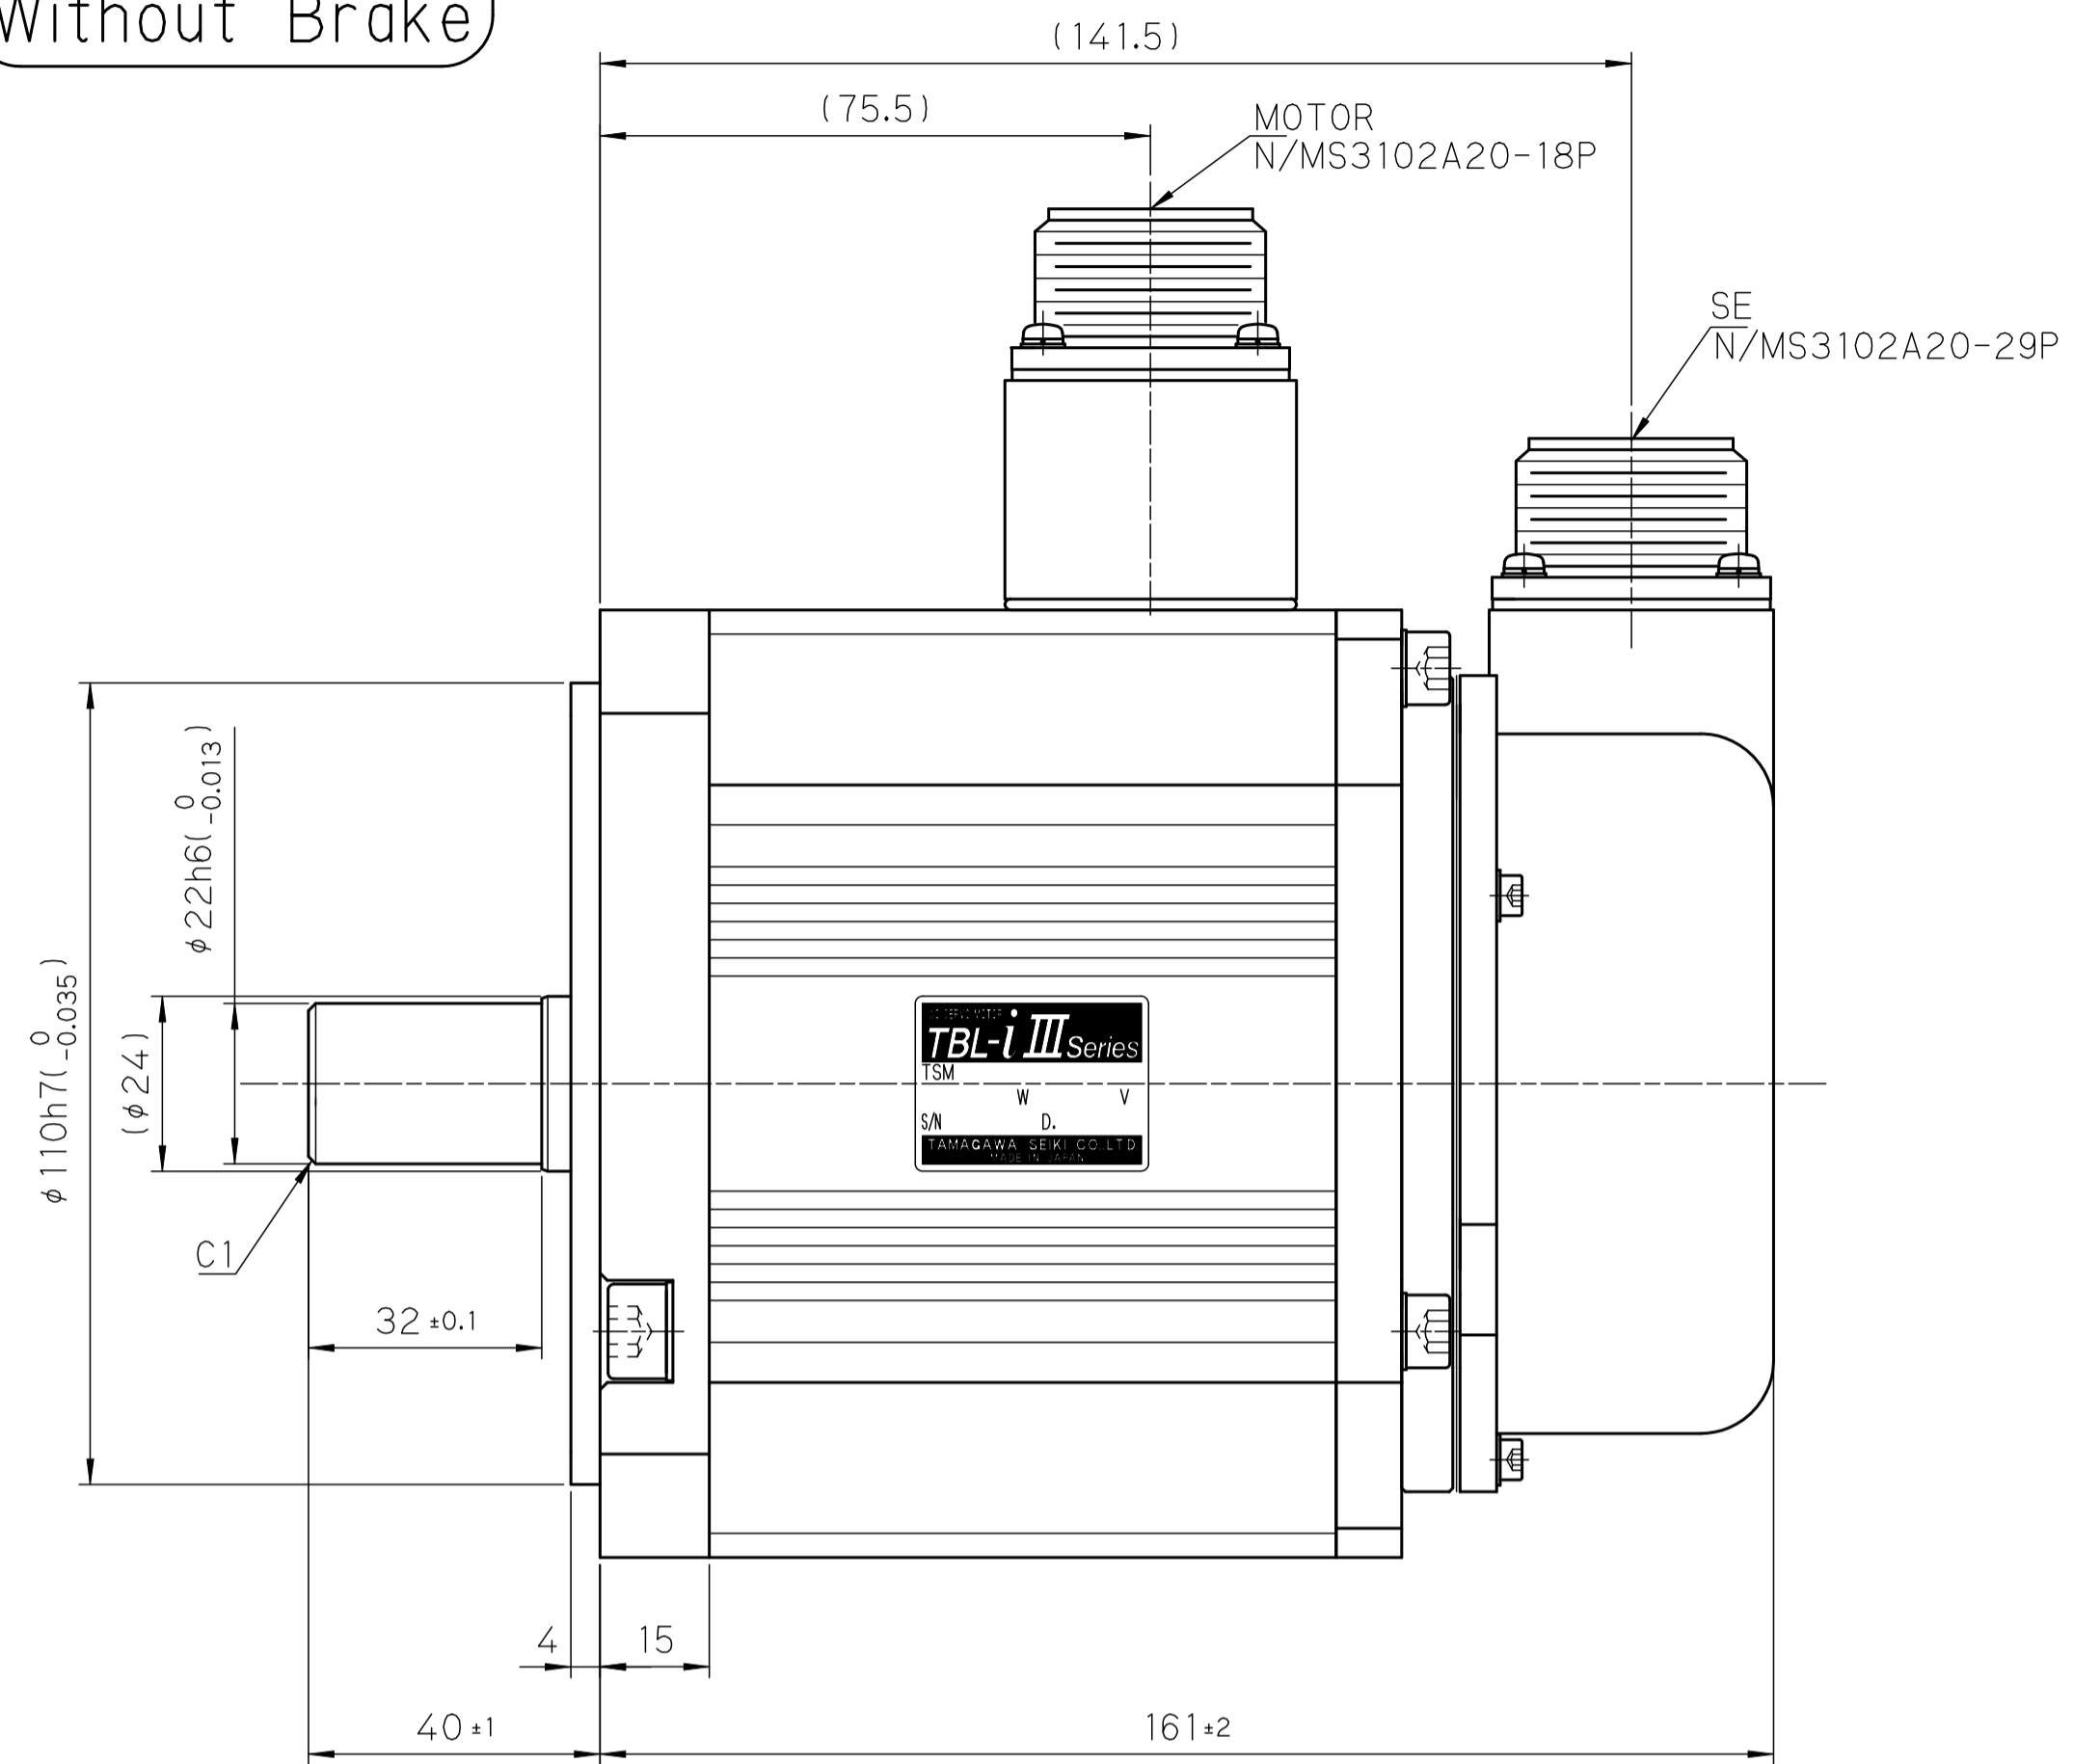

保持ブレーキ無し
Without Brake

保持ブレーキ付き
With Brake

(キー付き)
(Key way)

付属キー : 8×7×25 (両角)
Shaft key : 8×7×25 (Square)