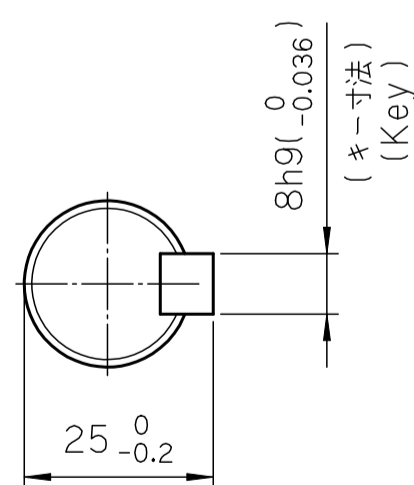

保持ブレーキ無し
Without Brake

保持ブレーキ付き
With Brake

(キー付き)
(Key way)

付属キー : 8×7×25 (両角)
Shaft key : 8×7×25 (Square)