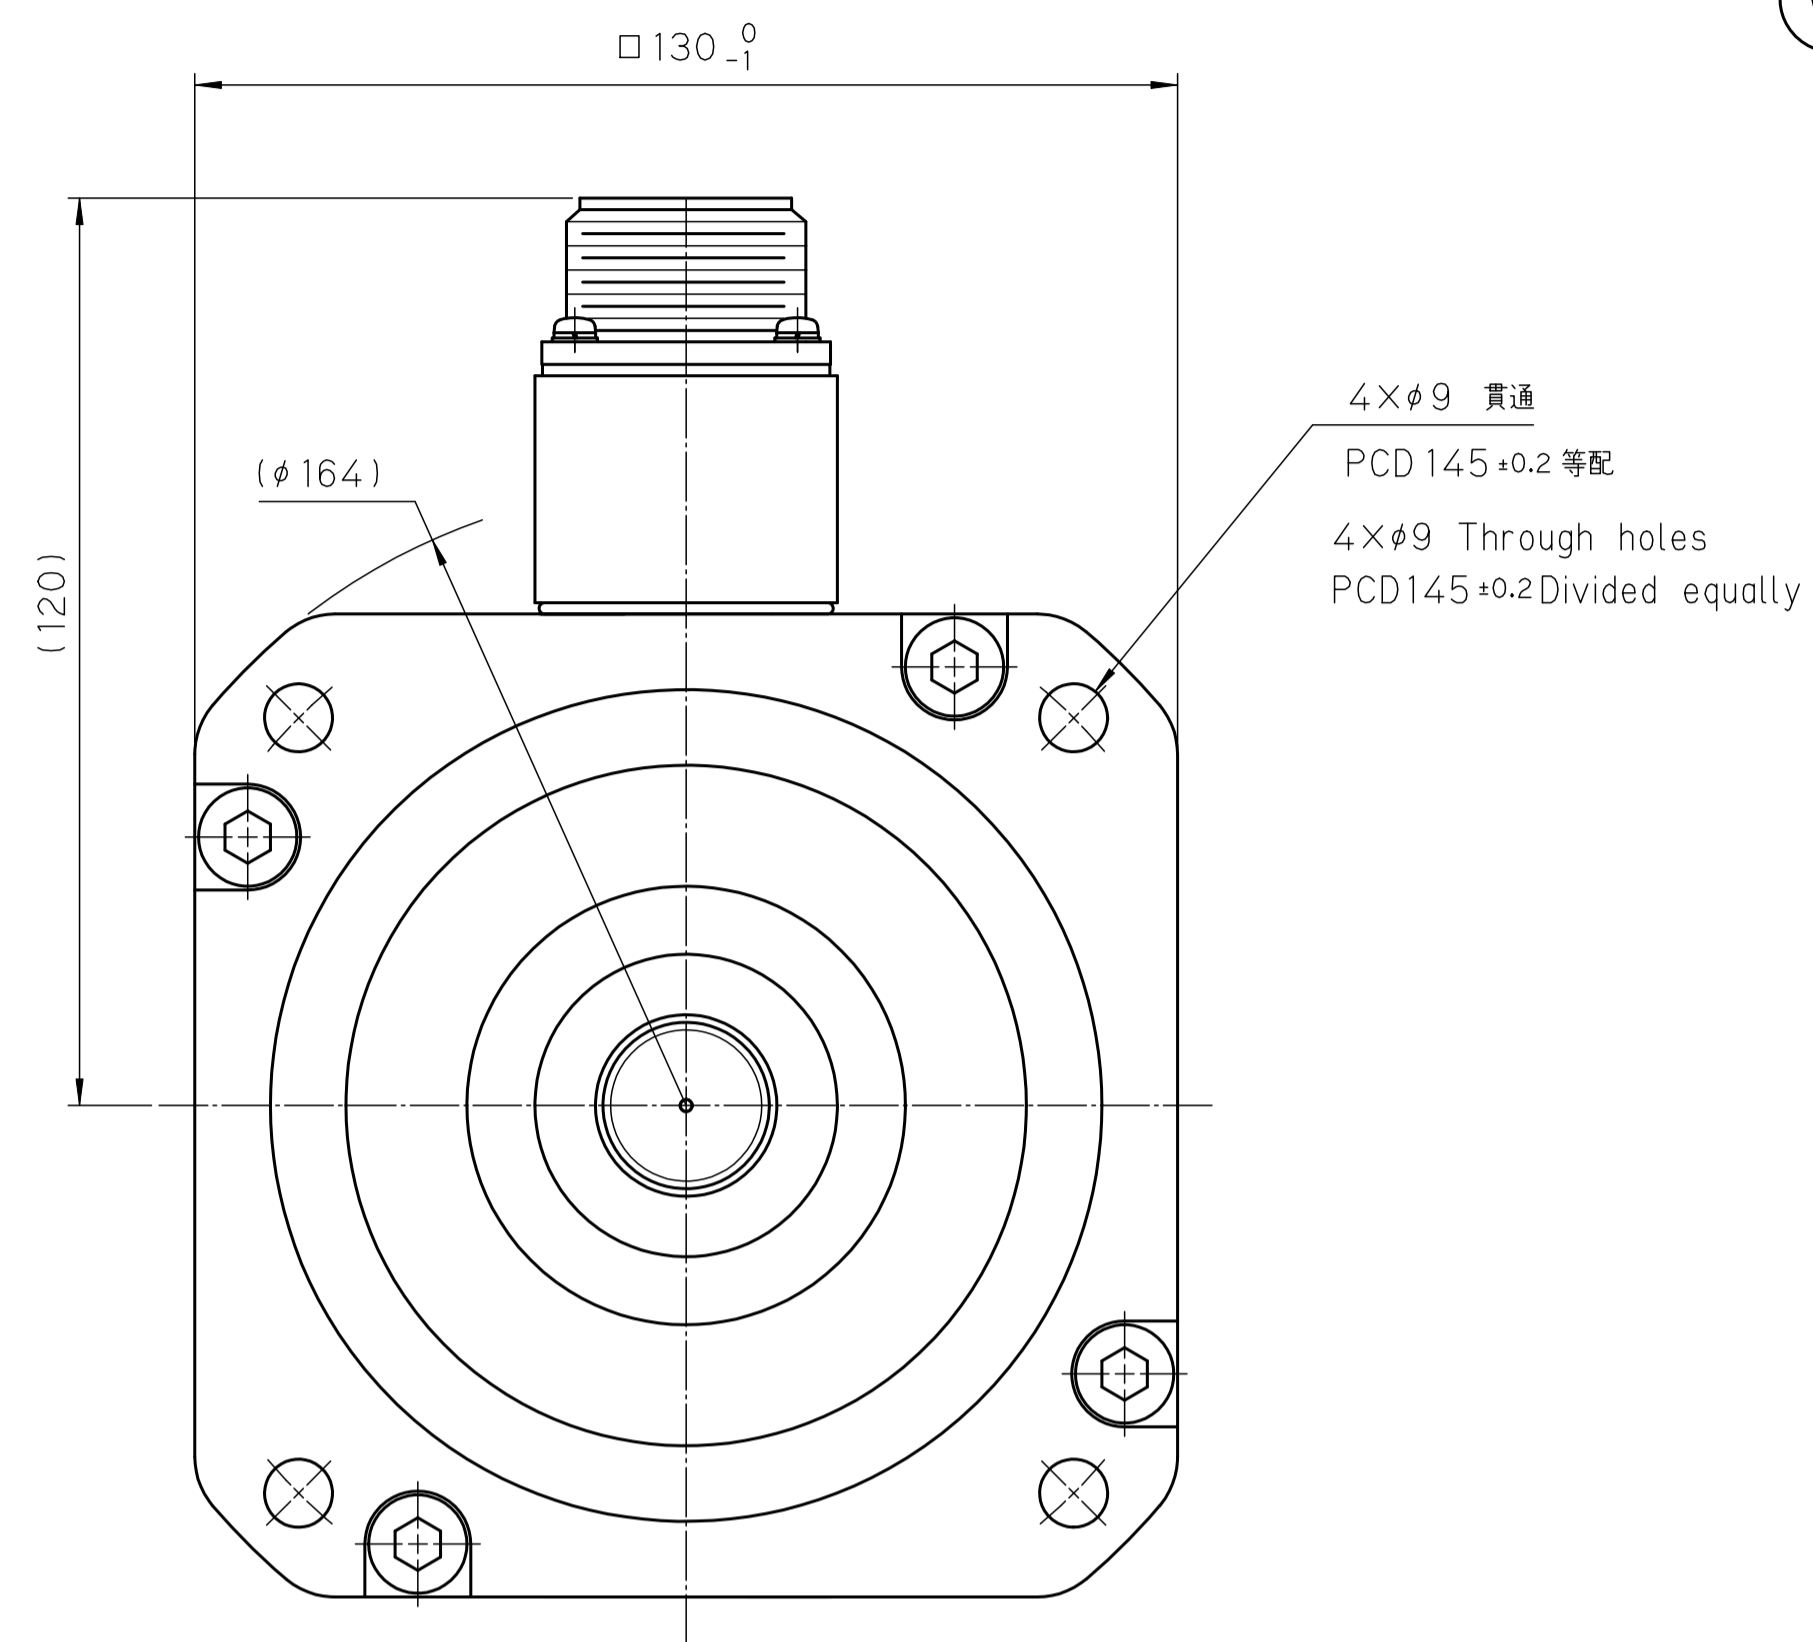

保持ブレーキ無し
Without Brake

保持ブレーキ付き
With Brake

(キー付き)
(Key way)

付属キー : 8×7×25 (両角)
Shaft key : 8×7×25 (Square)